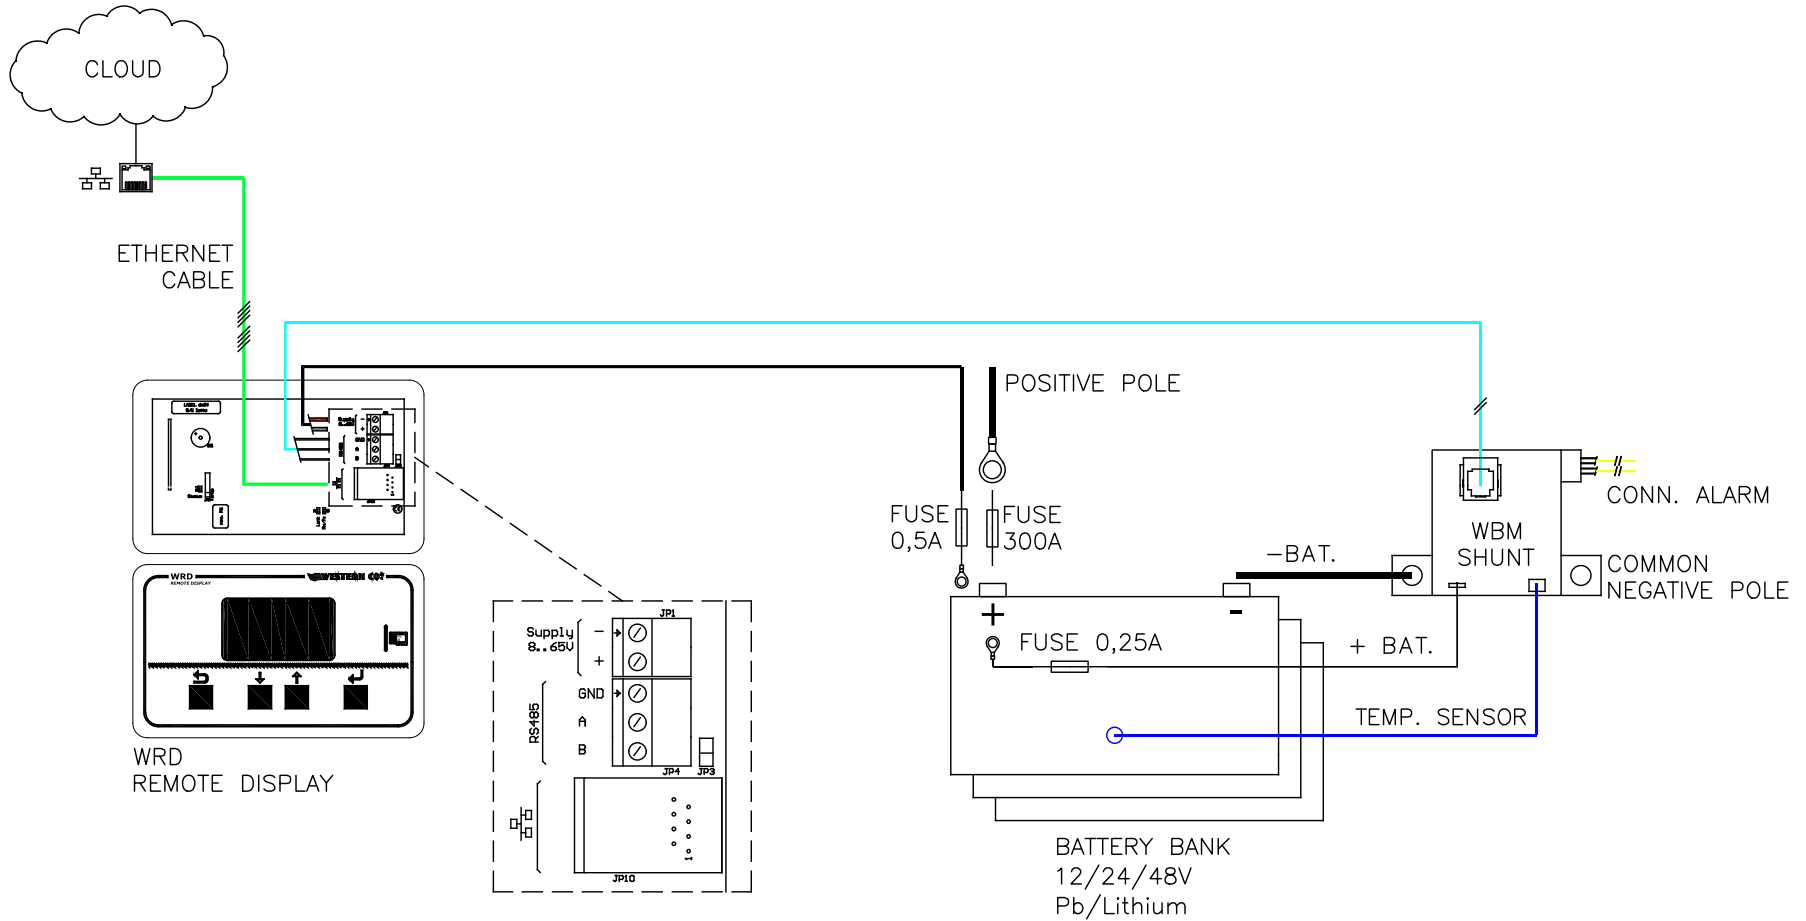

*Schemi di collegamento*

IT

*Wiring Diagrams*

EN

*Schémas de connexion*

FR

*Diagramas de conexión*

ES

*Anschlusspläne*

DE

CONFIGURATION WITH WRD + WBM 12/24/48V

CONFIGURATION WITH WRD + WRM20+ 12/24V

CONFIGURATION WITH WRD + WBM + WRM30 12/24/48V

CONFIGURATION WITH WRD + WBM + WRM20+ 12/24V

WRD, LEO-GE-PY 48V, SINGLE-PHASE

WRD, LEO-GE-PB 48V, WBM SHUNT